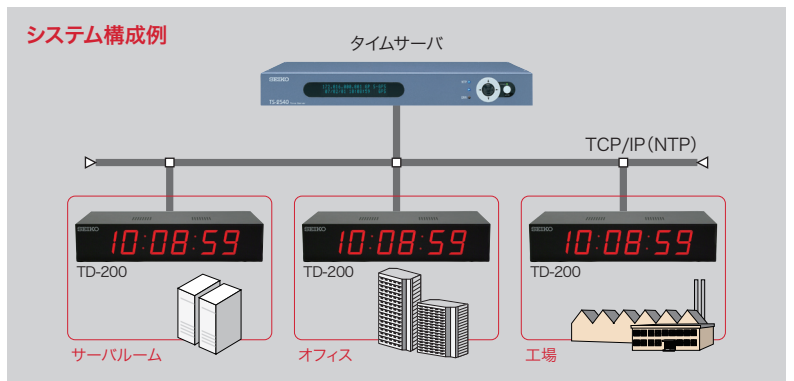

Time Display TD-200

タイムサーバとの連携で、いつでも正確な時刻

TD-200は、ネットワーク上のタイムサーバから取得した正確な時刻情報を表示する装置です。最大3台までのタイムサーバと同期設定が可能。正常に時刻同期ができない場合には、コロンが点滅することで異常を知らせます。

TD-200 Time Display SPECIFICATIONS

■仕様

LANインターフェイス	10BASE-T/100BASE-TX 1ポート
ディスプレイ	7セグメントLED(文字高57mm、赤色)
時刻表示	12/24時間表示切替が可能
時刻同期	1~120分間隔で設定可能
同期設定サーバ数	最大3台
内蔵時計精度	月差±15秒(+25°C)

■諸元

定格電圧	AC100V±10%(50/60Hz)
消費電力	11W
発熱量	39.5kJ/h
温度条件	0~40°C
湿度条件	20~80% RH(結露しないこと)
設置方式	デスクトップ、19インチラックマウント(取付金具付属)
外形寸法	430(W)×216.5(D)×88(H)mm(突起部を除く)
質量	約3.9kg
V C C I	VCCI-A適合

※本カタログに記載されている社名および製品名は各社の商標または登録商標です。