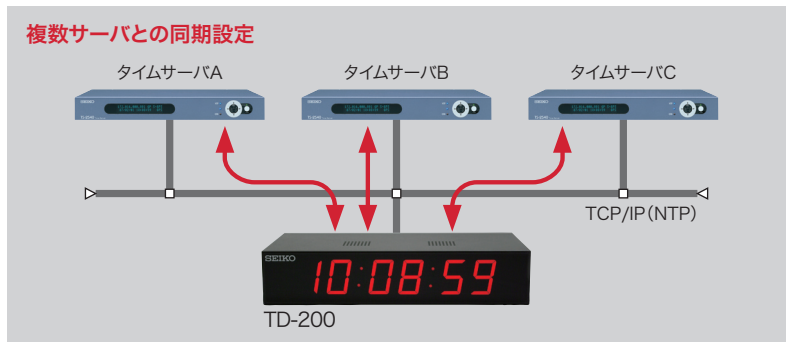

Time Display TD-200

タイムサーバとの連携で、いつでも正確な時刻

TD-200は、ネットワーク上のタイムサーバから取得した正確な時刻情報を表示する装置です。最大3台までのタイムサーバと同期設定が可能。正常に時刻同期ができない場合には、コロンが点滅することで異常を知らせます。

TD-200 Time Display SPECIFICATIONS

■仕様

LANインターフェイス	10BASE-T/100BASE-TX 1ポート
ディスプレイ	7セグメントLED(文字高57mm、赤色)
時刻表示	12/24時間表示切替が可能
時刻同期	1~120分間隔で設定可能
同期設定サーバ数	最大3台
内蔵時計精度	月差±15秒(+25°C)

■諸元

定格電圧	AC100V±10%(50/60Hz)
消費電力	11W
発熱量	39.5kJ/h
温度条件	0~40°C
湿度条件	20~80% RH(結露しないこと)
設置方式	デスクトップ、19インチラックマウント(取付金具付属)
外形寸法	430(W)×216.5(D)×88(H)mm(突起部を除く)
質量	約3.9kg
V C C I	VCCI-A適合

※本カタログに記載されている社名および製品名は各社の商標または登録商標です。