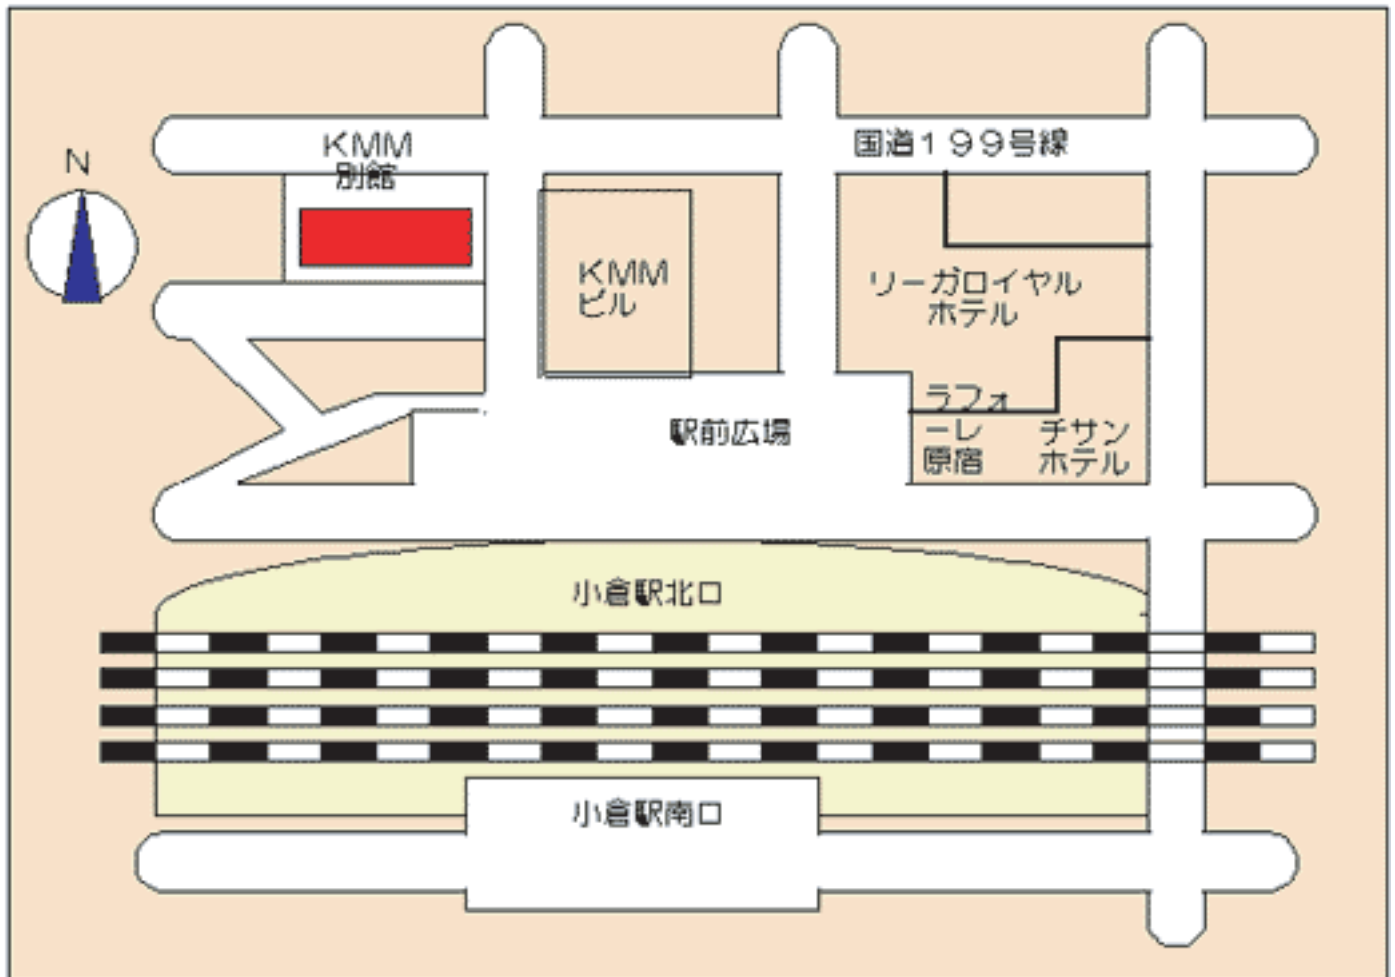

セイコープレジジョン株式会社 九州営業所へのご案内

〒802-0001

福岡県北九州市小倉北区浅野2-11-15

KMMビル別館

TEL 093-511-5396