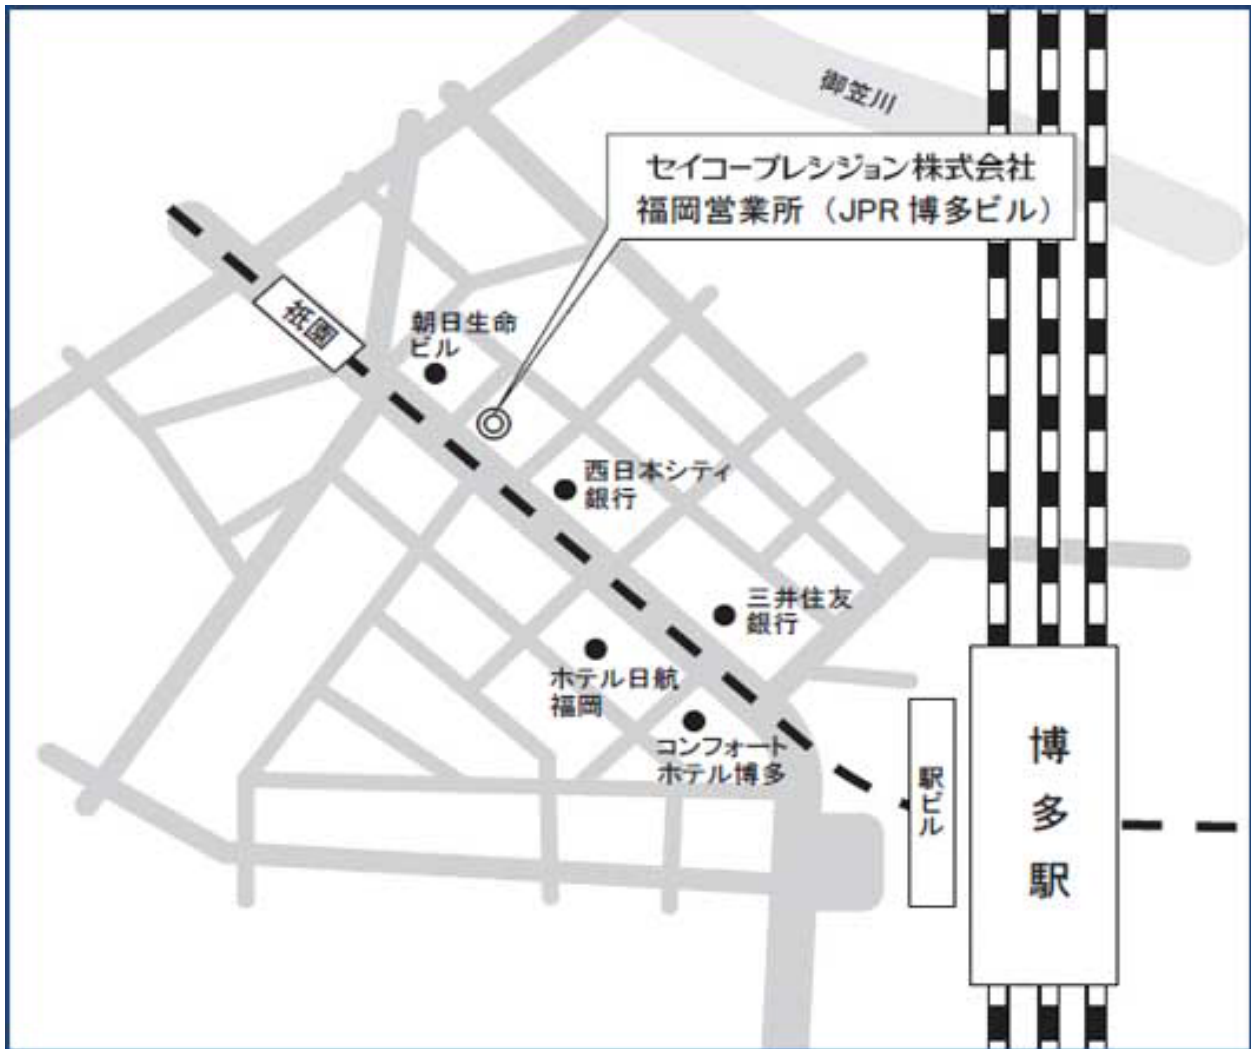

セイコープレジジョン株式会社 福岡営業所へのご案内

〒812-0011
福岡市博多区博多駅前1-4-4
JPR博多ビル
TEL 092-481-6631